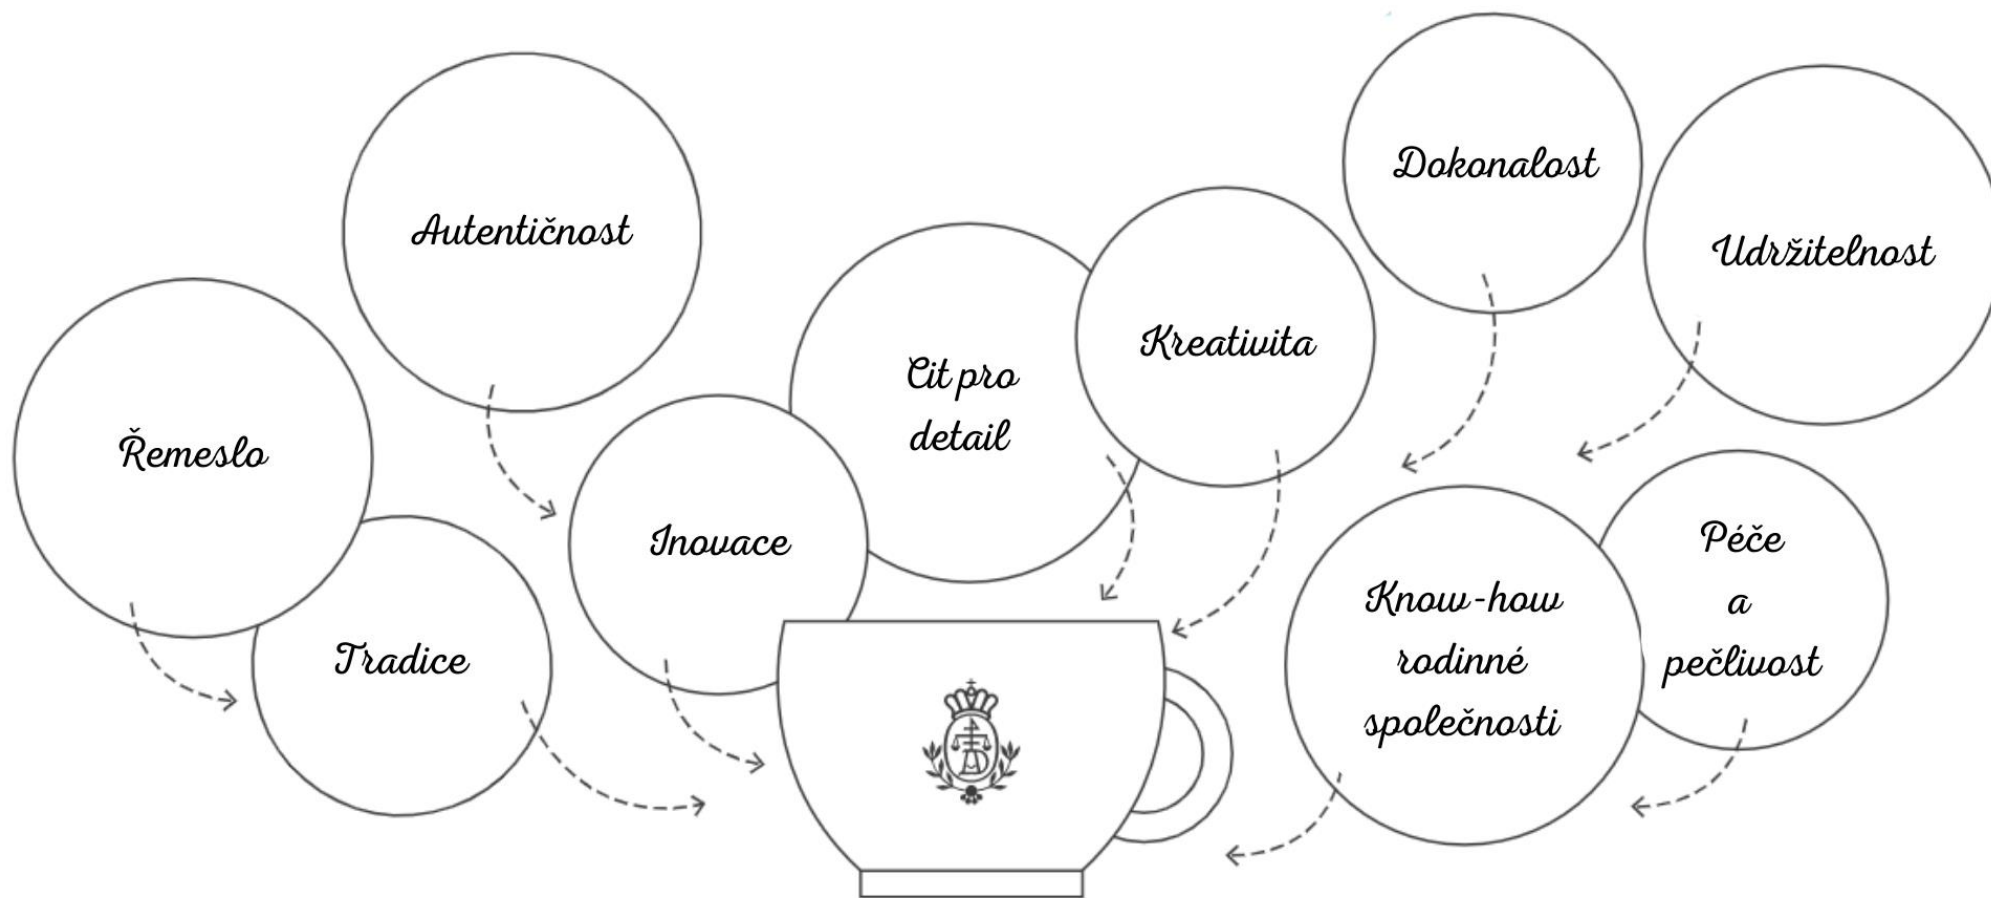

Naše hodnoty

Dallmayr
CAFÉ & BAR